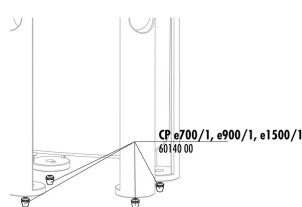

JBL CristalProfi e401 WHITE

Spare parts

60129

60182

60143