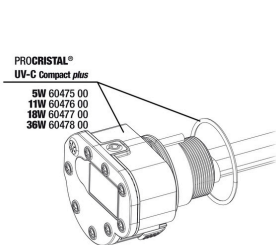

**JBL cheville UK pour
 tous les connecteurs
 ronds**

**JBL Robinet double +
 raccord rapide**
 Pour raccorder, déconnecter et
 fermer des tuyaux

JBL PROCRISTAL UV-C Compact plus 11W

Pièces détachées

JBL PC UV-C Compact plus Unité électrique