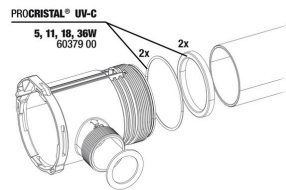

JBL PC UV-C 5,11,18,36 W Kit joints