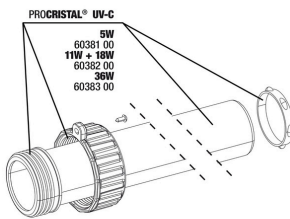

JBL ProCristal UV-C Kit tube verre quartz