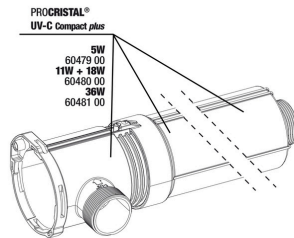

JBL PC UV-C Compact plus Kit boîtier

JBL PC UV-C 5,11,18,36 W Kit joints

JBL PC UV-C 5,11,18,36 W Kit protection lampe

JBL ProCristal UV-C Kit tube verre quartz

JBL PC UV-C 5,11,18,36 W Fixation

JBL PC UV-C Kit envel. verre + réflecteur