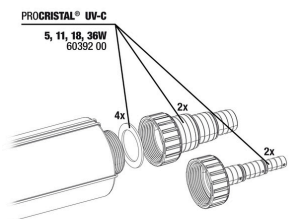

JBL PROCRISTAL UV-C Compact plus 11W

Pièces détachées

JBL PC UV-C Compact plus Kit boîtier

JBL PC UV-C 5,11,18,36 W Kit protection lampe

JBL ProCristal UV-C Kit tube verre quartz