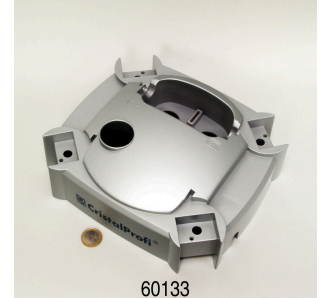

Pièces détachées

60146

JBL CPe, écrou tuyau

60143

JBL CPe Joint bloc
raccordement

JBL CombiBloc
CristalProfi e
Blocs de préfiltration et
mousse pour CristalProfi e

60133

JBL CPe, couvercle tête
de pompe