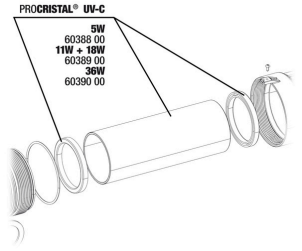

JBL PC UV-C Kit envel. verre + réflecteur