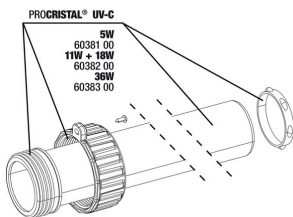

JBL cheville UK pour tous les connecteurs ronds

JBL PC UV-C Unité électrique

JBL PC UV-C 5,11,18,36 W Kit joints

JBL PC UV-C 5,11,18,36 W Kit protection lampe

JBL ProCristal UV-C Kit tube verre quartz

JBL PC UV-C 5,11,18,36 W Fixation