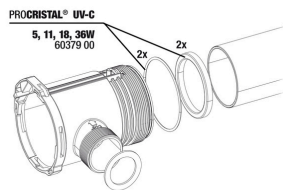

JBL PROCRISTAL UV-C QuickConnect
 Pour relier deux stériliseurs JBL ProCristal UV-C

JBL ProCristal UV-C / ElbowConnect
 Coude 90° pour appareils JBL ProCristal UV-C

JBL PROCRISTAL UV-C 36 W

Pièces détachées

JBL cheville UK pour tous les connecteurs ronds

JBL PC UV-C Unité électrique

JBL PC UV-C 5,11,18,36 W Kit joints

JBL PC UV-C 5,11,18,36 W Kit protection lampe

JBL ProCristal UV-C Kit tube verre quartz

JBL PC UV-C 5,11,18,36 W Fixation