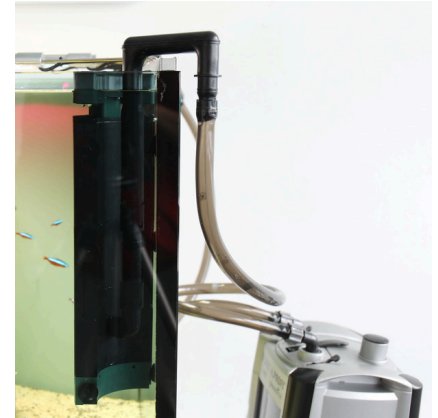

## Aspirateur de surface

Préconisé pour :   

- Élimination des dépôts et corps étrangers à la surface de l'eau : complément au filtre extérieur, aspirateur pour aquariums de 60 à 600 litres (hauteur : à partir de 35 cm).
- Positionner l'aspirateur dans l'aquarium, raccorder au tuyau d'aspiration du filtre extérieur (remplace l'ancien tuyau d'aspiration), régler l'afflux surface/profondeur avec la tige de réglage.
- Universel : pour tuyaux flexibles de diamètre 9/12 à 16/22 mm. Puissance d'aspiration réglable en continu : afflux d'eau surface et profondeur. Forme semi-circulaire pour installation en angle.
- Deuxième génération : flotteur optimisé, flottabilité accrue, s'adapte au niveau de l'eau, peigne plus puissant, tige de réglage amovible.
- Compris dans la livraison : aspirateur de surface Top Clean II