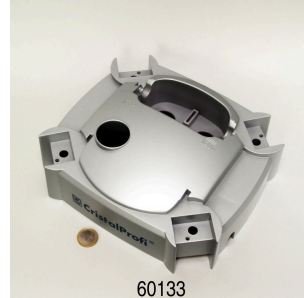

**60143
 JBL CPe Joint bloc
 raccordement**

JBL CristalProfi e901 greenline

Pièces détachées

JBL Tormec activ
 Bâtonnets de tourbe active
 pour aquariums d'eau douce

JBL CPe Poignée tête de pompe

JBL CPe, couvercle tête de pompe