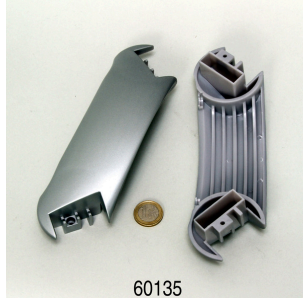

**60143
 JBL CPe Joint bloc
 raccordement**

JBL CristalProfi e901 greenline

Pièces détachées

JBL Tormec activ
 Bâtonnets de tourbe active
 pour aquariums d'eau douce

JBL CPe Poignée tête de pompe

JBL CPe, couvercle tête de pompe