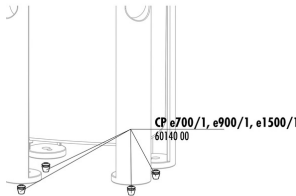

JBL CristalProfi e901 greenline

Pièces détachées