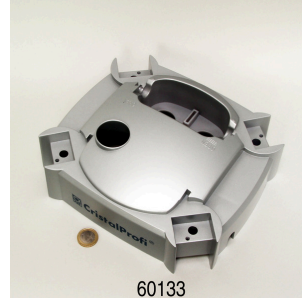

60146
 JBL CPe, écrou tuyau

60143
 JBL CPe Joint bloc raccordement

JBL CristalProfi e701 greenline

Pièces détachées

JBL CP e4/7/9/15/1900/1 Kit Robinet d'arrêt

JBL CPe Clip pour boîtier

JBL CPe, couvercle tête de pompe