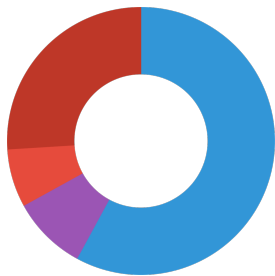

JBL Gammarus Recharge

Type d'aliment	Gammarus séchés
Sous-type de produit	Complément alimentaire pour tortues d'eau et des marais
Dosage	Les jeunes tortues encore en pleine croissance doivent recevoir 2 à 4 fois par jour (selon leur taille) autant de nourriture dans la zone aquatique qu'elles en ingèrent en 10 minutes. Pour les tortues adultes, 4 à 5 nourrissages par semaine de la même manière suffisent.

Constituants analytiques

Protéines	48.6 %
Teneur en graisses	7.6 %
Fibres brutes	5.9 %
Cendres brutes	21.8 %