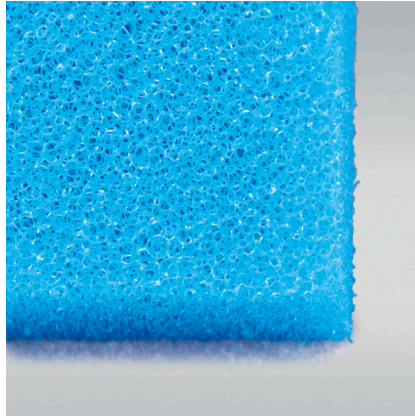

JBL Mousse filtrante pores fins

Mousse fine pour filtre contre la turbidité de l'eau

Préconisé pour :    

- Élimination rapide de la turbidité dans les aquariums d'eau douce et d'eau de mer et dans les bassins : mousse réutilisable pour filtre.
- Utilisation simple : découper individuellement la mousse (convient à tous les filtres). Insérer en niveau filtrant pour la préfiltration ou la filtration longue durée.
- Eau claire et limpide : filtration des algues flottantes et de la turbidité. Très grande surface pour la colonisation de bactéries nettoyantes.
- Ne dégage aucune substance toxique - mousse fine, inerte à l'eau, porosité 30 ppi.
- Compris dans la livraison : 1 plaque de mousse filtrante lavable de 50x50 cm pour tous types de filtres, disponible en épaisseur 2,5 cm, 5 cm et 10 cm.

JBL FilterPad F35
 Mousse fine pour filtre d'aquarium CristalProfi

JBL CombiBloc CristalProfi e
 Blocs de préfiltration et mousse pour CristalProfi e

JBL Mousse filtrante pores fins

Informations Produit

Utilisation simple

Découper un morceau de mousse d'environ 1 à 2 mm plus grand que la section transversale du filtre concerné et le déposer dans le filtre en dernier niveau de filtration. Éviter les interstices entre paroi intérieure et filtre. Mousse à pores fins comme média de préfiltration ou de filtration longue durée.

Filtration fine

La grande finesse du matériau permet de filtrer de l'eau des particules même extrêmement fines à partir de 1/1000e de mm. Les algues flottantes et les matières turbides les plus fines peuvent être éliminées de l'eau en un temps record.