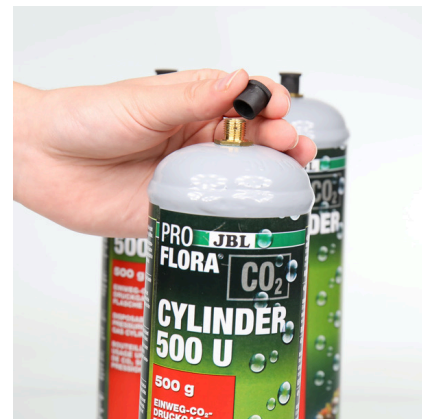

JBL PROFLORA CO2 CYLINDER 500 U

Запасной одноразовый баллон, заполненный 500 г CO2

Suitable for: 

- Запасной баллон CO2 для всех установок CO2. Снабжает аквариумные растения их основным питательным веществом – углекислым газом (CO2). Препятствует росту водорослей
- Простая сборка: навинтить редуктор со внутренней резьбой на внешнюю резьбу (M10x1) запасного баллона
- Включая монтированную резиновую подставку для стабильности. Общая высота с монтированным редуктором: 37 см
- Проверенный технадзором TÜV стальной одноразовый баллон с 500 г CO2 (резьба M10x1), утилизируемый как вторсырье. Поскольку CO2 под давлением сжимается, находящиеся в эксплуатации газовые баллоны CO2 должны стоять вертикально
- В комплекте: одноразовый баллон, заполненный 500 г CO2, размеры: 31 x 7,5 см, резьба M10x1

Размер баллона часто зависит от шкафа, в котором будет стоять запасной баллон с CO₂. Одноразовый баллон 500 г имеет высоту лишь 31 см (с редуктором – 37 см), а многоразовый баллон 500 г с подставкой – уже 43 см. Высота баллона 2000 г составляет 45,5 см. Конечно, больший баллон всегда имеет преимущество, т. к. его нужно реже менять или заправлять.