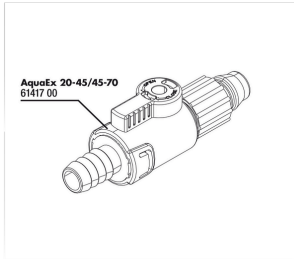

JBL PROCLEAN AQUA EX 45-70

Accessories

JBL ClipSafe Vario

Регулируемый
универсальный зажим для
шлангов 9-27 мм

JBL PROCLEAN AQUA EX 45-70

 Spare parts

**JBL AquaEx
20-45/45-70 shut-off
valve**

JBL PROCLEAN AQUA EX 45-70