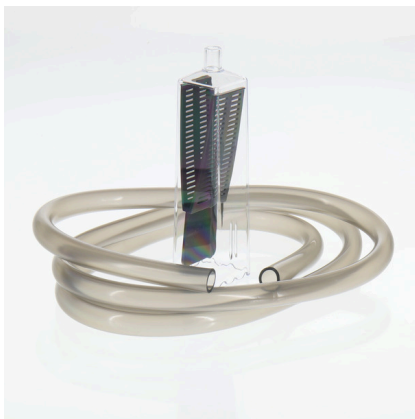

# JBL PROCLEAN AQUA EX 10-35

Сифон для очистки грунта в аквариумах 10-35 см

Suitable for:  

- Небольшой, но хороший и очень эффективный сифон для отсасывания загрязнений из малых аквариумов
- Применение: опустить сифон в воду, один раз подсосать на конце шланга. Вода начинает стекать в ведро. Вставить сифон в донный грунт. Благодаря подосу загрязнения удаляются из грунта
- Благодаря прямоугольному поперечному сечению возможно отсасывание загрязнений из углов аквариума.
- Безопасность для животных: извлекаемая защитная сетка от случайного всасывания растений, креветок и рыб
- В комплекте: сифон Ø 35 мм, высота 12,5 см, вкл. шланг (9/12 мм) 1,5 м

## JBL ClipSafe Vario

Регулируемый  
универсальный зажим для  
шлангов 9-27 мм