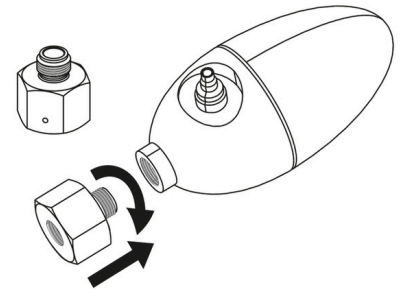

JBL PROFLORA ADAPT u- для Dennerle на 1-разов.бал.

Adapter for Dennerle pressure reducer+JBL disp. CO2 bottles

Suitable for:   

- Позволяет использовать редуктор Dennerle с одноразовыми баллонами u500 (M10 x 1)
- Установка: навинтите адаптер на редуктор, а затем редуктор на баллон u500.
- Позволяет установить редуктор (резьба M10 x 1.25) на одноразовые баллоны u500 с резьбой M10 x 1
- Размеры (ДхВхШ): 22x22x22 мм
- В комплекте: адаптер для редуктора