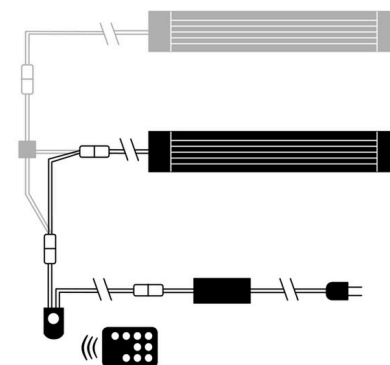

JBL LED SOLAR Control WiFi

WiFi-контроллер для светильника JBL LED SOLAR

Suitable for: 

- Для контроля JBL LED SOLAR NATUR отдельно или в сочетании с JBL LED SOLAR EFFECT. Управление биотопными настройками, эффектами, грозой, фазами луны, восходом и закатом со смартфона
- Простота управления: замените имеющийся приёмник инфракрасного излучения на контроллер JBL LED CONTROL и управляйте нужными эффектами через приложение
- 5 предустановленных программ + дополнительная ручная настройка (биотопы Южной Америки и Африки, растения в акваскейпе, золотые рыбки, общий аквариум, акклиматизация растений в каждой программе)
- Биотопные настройки включают засуху и сезон дождей, облачность, грозу, восход и закат, которые по желанию можно привести в соответствие с географическим местоположением (свет включается с восходом солнца в соответствующем местоположении)
- В комплекте: контроллер для подключения к системе JBL LED SOLAR на 2 лампы (одна NATUR и одна EFFECT). Нужное приложение всегда бесплатно