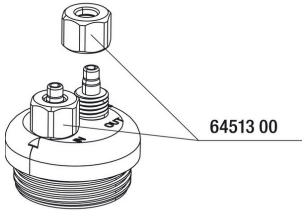

JBL ProFlora Taifun P
Миниатюрный CO2-диффузор
для пресноводных
аквариумов

JBL PROFLORA SafeStop

 Accessories

JBL PROFLORA T3

Специальный шланг для
аквариумных CO₂-систем

JBL PROFLORA SafeStop

 Spare parts

JBL Cap Nut Air/CO₂
hose