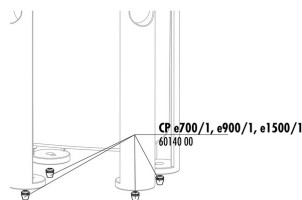

60143

JBL CP e seal  
 connection block

JBL CP e distributor  
 plate

JBL CP e pump head  
 washer

CP e700/1, e900/1, e1500/1  
 60140 00

JBL CP e4/7/9/1500/1/2  
 rubber buffer

JBL CP e basket insert -  
 top