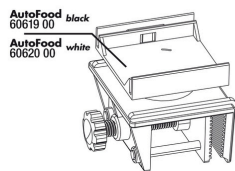

JBL AutoFood BLACK

Spare parts

JBL AutoFood Auger

JBL AutoFood Battery compartment lid