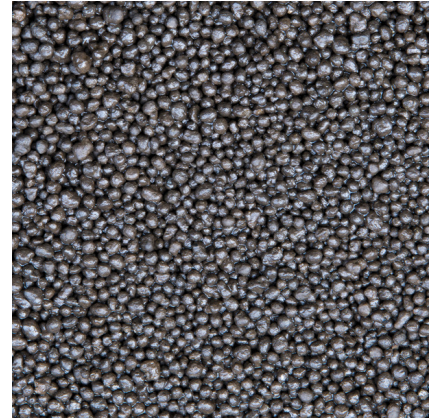

JBL ProScape Plant Soil BROWN

Питательный грунт для растительных аквариумов, корич.

Suitable for: 

- Питательный грунт для водных растений: специальный субстрат для акваскейпа
- Здоровый рост растений: средний размер зерна обеспечивает оптимальную циркуляцию кислорода в донном грунте
- Немедленная доставка питательных веществ и минералов к корням растений
- Тропические параметры воды: слегка кислый pH и низкая карбонатная жёсткость. Снижает жёсткость воды - смягчает воду
- В комплекте: 1 пакет ProScape PlantSoil Brown

Богатство минералами

Субстраты ProScape Soils — это особые грунты, специально адаптированные к потребностям акваскейпа. Субстраты не являются нейтральными, а понижают жесткость. Они смягчают воду и слегка подкисляют, чтобы значение pH перешло в слегка кислый диапазон. Субстраты для растений JBL Plant-Soils сильно обогащены питательными веществами и немедленно обеспечивают растения питанием и минералами, в то время как содержание питательных веществ в субстратах ShrimpsSoils понижено.