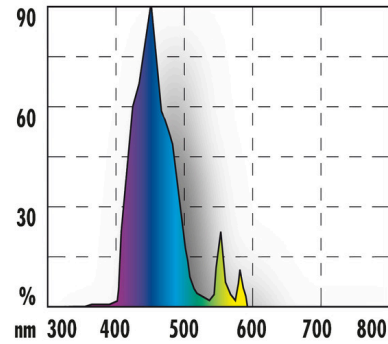

JBL SOLAR OCEAN BLUE T5 ULTRA 24-39 Вт

Синяя люминесцентная лампа T5 для морских аквариумов

Suitable for: 

- Специальная синяя люминесцентная лампа для естественной окраски у кораллов, моллюсков и других беспозвоночных в морских аквариумах
- Просто установить: вставьте люминесцентную лампу в патрон T5 и поверните до щелчка
- Идеальная цветовая температура для беспозвоночных: даёт ощущение глубины океана. Окрашивает и способствует флуоресценции
- Класс энергопотребления A или B бывает только у ярких люминесцентных ламп. У цветных ламп класс энергопотребления C
- Цветопередача гарантирована на 2 года. В т.ч. напоминание о замене