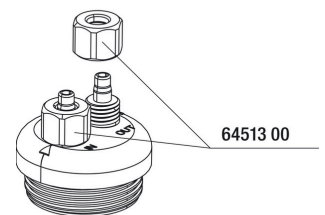

JBL PROSILENT a400

Spare parts

JBL PS мембрана в компл. а100-а400

JBL PS а100-а400
ВИНТЫ

JBL PS а100-400
НИЖНЯЯ ЧАСТЬ

JBL PS а300/400
арматура д/присоед.
возд. шланга