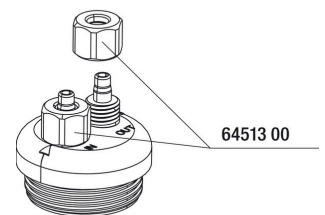

JBL PROSILENT a300

Spare parts

JBL PS мембрана в компл. а100-а400

JBL PS а100-а400
ВИНТЫ

JBL PS а100-400
НИЖНЯЯ ЧАСТЬ

JBL PS а300/400
арматура д/присоед.
возд. шланга