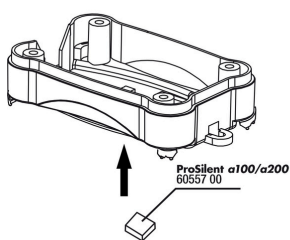

JBL PS a100/200
 крепление для
 мембраны

JBL ProSilent a100/200
 воздушный фильтр

JBL PS a100-a400
 ВИНТЫ

JBL PS a100-400
 НИЖНЯЯ ЧАСТЬ

JBL adapter UK for all
 flat-pin plugs

JBL Cap Nut Air/CO₂
 hose

JBL PROSILENT a100