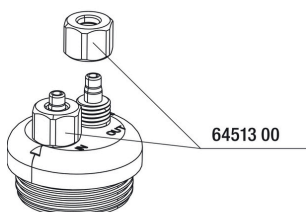

JBL PS a100/200
 крепление для
 мембраны

JBL ProSilent a100/200
 воздушный фильтр

JBL PS a100-a400
 ВИНТЫ

JBL PS a100-400
 НИЖНЯЯ ЧАСТЬ

JBL adapter UK for all
 flat-pin plugs

JBL Cap Nut Air/CO₂
 hose

JBL PROSILENT a100