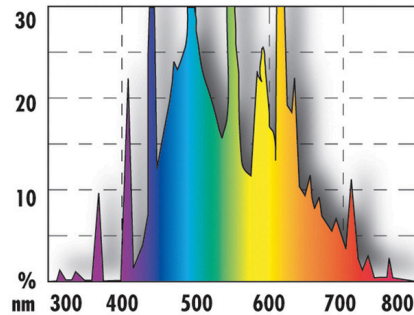

JBL SOLAR NATUR T5 ULTRA 24-39 Вт

Лампа дневного света T5 для пресноводных аквариумов

Suitable for:

- Люминесцентная лампа Solar для рыб и растений из освещенных солнцем водоёмов, например, озёр Малави и Танганьика
- Просто установить: вставьте люминесцентную лампу в патрон T5 и поверните до щелчка
- Идеальная цветовая темп. для растений и рыб: 9000 К - наилучшее подавление водорослей: полная эффективность фотосинтеза
- Отличное освещение благодаря высокому числу люмен. Научно испытано в исследовательском центре IFM Geomar: полный спектр сопоставим с солнечным светом
- Цветопередача и полный спектр гарантированы на 2 года. С табличкой для напоминания о замене