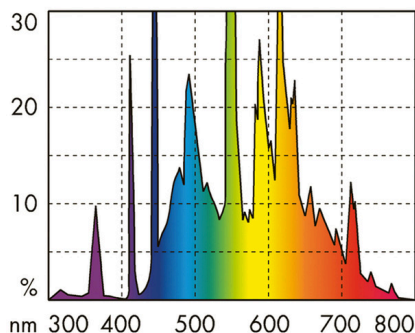

JBL SOLAR TROPIC T5 ULTRA 24-39 Вт

Лампа солнечного спектра T5 для аквариумных растений

Suitable for:  

- Полный солнечный спектр со всеми составляющими для превосходного роста любых аквариумных растений
- Просто установить: вставьте люминесцентную лампу в патрон T5 и поверните до щелчка
- Идеальная цветовая температура для водных растений: 4000 Кельвинов - слегка тёплый свет, лучшая цветопередача: индекс цветопередачи 1A - очень хорошо, лучшее подавление водорослей: полный фотосинтез
- Отличное освещение благодаря высокому числу люмен. Научно испытано в исследовательском центре IFM Geomar: полный спектр сопоставим с солнечным светом
- Цветопередача и полный спектр гарантированы на 2 года. С табличкой для напоминания о замене

Просто установить

Вставьте люминесцентную лампу T5 в патрон и поверните до щелчка. Подражая природе. По цвету и спектральному распределению свет люминесцентной лампы 4000 К соответствует потребностям растений. Он особенно подходит для роста и полного фотосинтеза. Свет, идентичный солнечному, подавляет рост водорослей. Благодаря тёплому свету с индексом цветопередачи 1А растения и рыбы предстанут в естественной красоте.