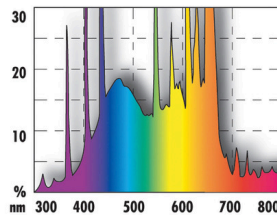

# JBL SOLAR COLOR

Люминесцентная лампа T5 для усиления окраски

Suitable for:

- Люминесцентная лампа Solar для ярких цветов в пресноводных аквариумах, способствует росту растений.
- Простая установка: вставьте люминесцентную лампу в патрон T8 и поверните до щелчка
- Насыщенные цвета благодаря усилению красной и синей частей спектра: красочное великолепие рыб и растений
- Отличное освещение благодаря высокому числу люмен. Научно испытано в исследовательском центре IFM Geomar: полный спектр сопоставим с солнечным светом
- Гарантированная цветопередача и полный спектр в течение 12 месяцев. С табличкой для напоминания о замене