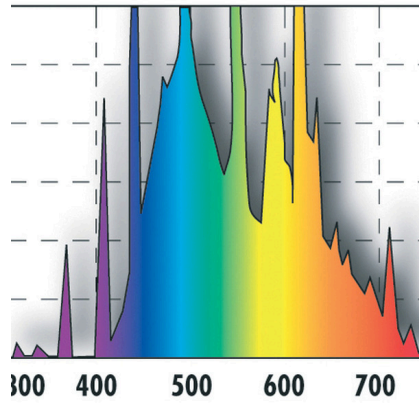

# JBL SOLAR NATUR

Лампа дневного света T8 для пресноводных аквариумов

Suitable for:

- Люминесцентная лампа Solar для рыб и растений из освещенных солнцем водоёмов, например, озёр Малави и Танганьика
- Простая установка: вставьте люминесцентную лампу в патрон T8 и поверните до щелчка
- Очень яркий холодный белый свет 9000K, как на мелководье. Идеально для рыб и растений
- Отличное освещение благодаря высокому числу люмен. Научно испытано в исследовательском центре IFM Geomar: полный спектр сопоставим с солнечным светом
- Гарантированная цветопередача и полный спектр в течение 12 месяцев. С табличкой для напоминания о замене