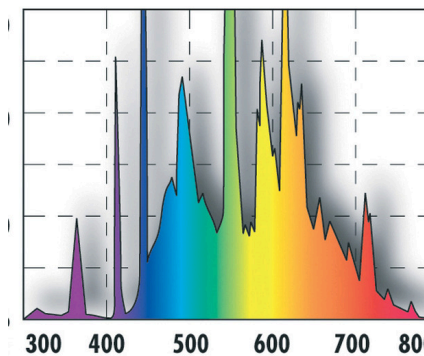

JBL SOLAR TROPIC

Лампа солнечного спектра T8 для аквариумных растений

Suitable for:

- Люминесцентная лампа Solar полного спектра дневного света для идеального роста аквариумных растений
- Простая установка: вставьте люминесцентную лампу в патрон T8 и поверните до щелчка
- Идеальная цветовая температура для водных растений: 4000 Кельвинов - слегка тёплый свет, отличная цветопередача: индекс цветопередачи 1A - очень хорошо. Лучшее подавление водорослей: полный фотосинтез
- Отличное освещение благодаря высокому числу люмен. Научно испытано в исследовательском центре IFM Geomar: настоящий полноспектральный свет (содержит все области спектра, как солнечный свет)
- Гарантированная цветопередача и полный спектр в течение 12 месяцев. С табличкой для напоминания о замене