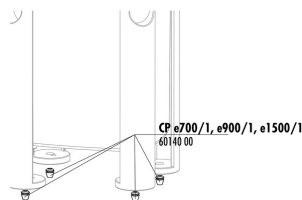

JBL CristalProfi e401 WHITE

Spare parts

60129

60182

60143