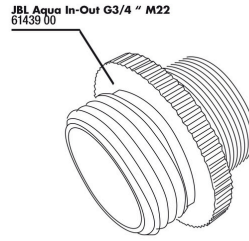

# JBL PROCLEAN AQUA IN-OUT COMPLETE

Musluğa bağlanan su deęiřtirme seti

Suitable for:  

- 30-70 cm yükseklikteki akvaryumlarda kısmi su deęiřimi için, musluęa bağlanan su püskürtme pompalı, son derece pratik komple set
- Kolay montaj: Döküntü emme aęızlıęını (zemin temizleyici) hortumla musluęa takılı su püskürtme pompasına bağlayın. Akvaryum zeminini emerek temizledikten sonra musluktaki pompanın kolunu çevirin ve akvaryumu tekrar doldurun.
- Otomatik emme düzeneęi: Musluktan gelen basınçlı su aracılıęıyla bir emiř elde edilir (eviye akvaryumdan daha yüksekte olsa dahi). Döküntü emme aęızlıęının yardımıyla zor ulařılan bölgelerin temizlięi: Bir kenarı köřeli yuvarlak kesit
- Kova taşımaya paydos. Daha kolay ve daha güvenli su akımı, hortum bir hortum kelepçesi aracılıęıyla ve musluęa doęrudan bağlanarak sabitlenir
- İerięi: 1 adet komple su deęiřtirme seti, 8 m hortum (12/16), döküntü emme aęızlıęı 27-46 cm uzunluk, 3/4" diřliden 22 x 1; 24 x 1; 28 x 1'e geçiř için vida diřli adaptör, 2 adet hortum sabitleme kelepçesi, 1 adet su püskürtme pompası

# JBL PROCLEAN AQUA IN-OUT COMPLETE

Spare parts

JBL Aqua InOut kesme musluğu

JBL Aqua InOut su püskürtme pompası memesi

JBL Aqua InOut metal adaptör G3/4 M24

JBL Aqua InOut temizleme tarağı, komple

JBL Aqua InOut hortum bağlantısı

JBL Aqua InOut 3/4 " bağlantı elemanı contası

JBL Aqua InOut metal adaptör G3/4 M28/M22

JBL PROCLEAN AQUA IN-OUT water jet pump  
Akvaryumda rahat su değişimi için emme pompası