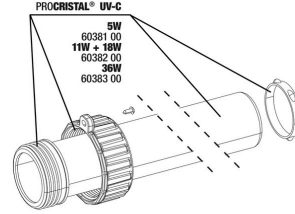

JBL PC UV-C kuvars
cam piston seti