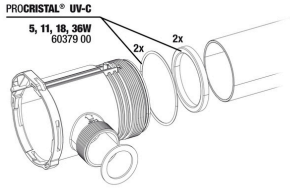

JBL ProFlow u1100
Su dolaş. için 1200 l/saat pomp. kap. universal pompa

JBL ProFlow u2000
Su dolaş. için 2000 l/saat pomp. kap. universal pompa

JBL PROCRISTAL Compact UV-C 5 W

Spare parts

JBL PC UV-C 5,11,18,36
W conta seti