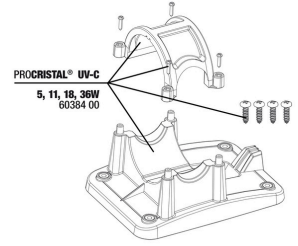

JBL PC UV-C brülör
koruyucu set

JBL PC UV-C kuvars
cam piston seti

JBL PC UV-C 5,11,18,36
W askı aparatı

JBL PC UV-C 5 W gövde
seti, 2 parçalı

JBL PC UV-C cam
manto+yansıtıcı seti

JBL PC UV-C hortum
bağlantı contaları