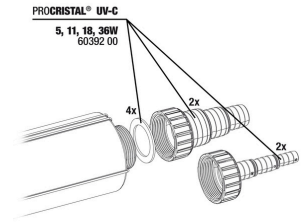

JBL PC UV-C brülör
koruyucu set

JBL PC UV-C kuvars
cam piston seti

JBL PC UV-C 5,11,18,36
W askı aparatı

JBL PC UV-C 5 W gövde
seti, 2 parçalı

JBL PC UV-C cam
manto+yansıtıcı seti

JBL PC UV-C hortum
bağlantı contaları