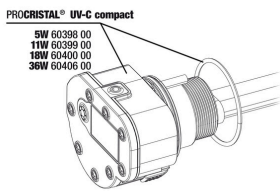

JBL PC Compact UV-C
elektrik birimi