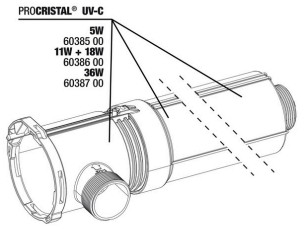

JBL PC UV-C 5 W gövde
seti, 2 parçalı