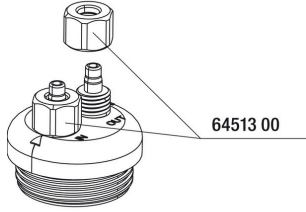

JBL PROFLORA T3

Accessories

**JBL kavrama somunu
hava/CO2-hortumu**