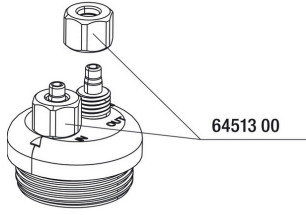

JBL PROFLORA SafeStop

Spare parts

JBL kavrama somunu
hava/CO2-hortumu