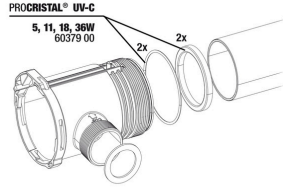

PROCRISTAL® UV-C
5, 11, 18, 36W
60379 00

JBL PC UV-C 5,11,18,36 W conta seti