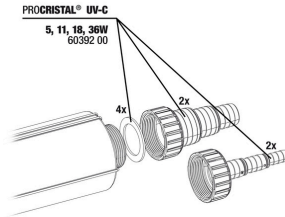

PROCRISTAL® UV-C
5, 11, 18, 36W
60392 00