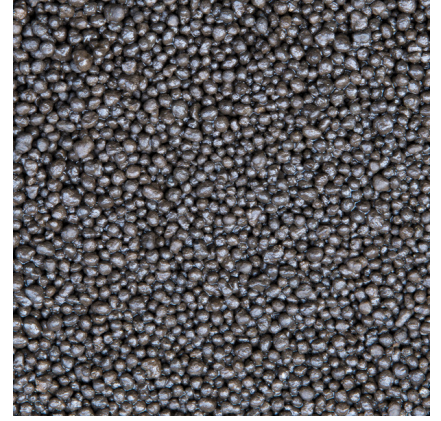

JBL PROSCAPE SHRIMPS SOIL KAHVERENĞİ

Karides akvaryumları için kahverengi zemin toprağı

Suitable for: 

- Karides akvaryumları için ilave besin maddesi içermeyen toprak: Peyzaj akvaryumları için özel zemin toprağı
- Sertliğı giderici etkisi sayesinde özellikle yumuşak suyu tercih eden karidesler ve diğere hayvanlar için uygundur
- Canlı bitki gelişimi: Orta büyüklükteki tane yapısı sayesinde zeminde mükemmel oksijen tedariki ve dolaşım. Acil besin maddesi ve mineral tedariki
- Tropikal su değerleri: Hafif asidik pH değeri ve düşük karbonat sertliğı Suyun sertliğini azaltır - Su yumuşar
- Teslimat kapsamı: 1 torba ProScape ShrimpsSoil Brown

Karides akvaryumları için özel

ProScape Soils özel olarak akvaryum peyzajcılarının ihtiyaçlarına uyarlanmış zemin topraklarıdır. Topraklar su nötr olmayıp, sertliği giderici etkiye sahiptir. Suyu yumuşatır ve pH değerinin hafif asidik alana geçmesi için az miktarda asitleştirirler. JBL Plant Soils bitkileri pek çok besin maddesi ve minerallerle anında beslemek için bol miktarda besin maddesi içerirken ShrimpSoils'te daha az besin maddesi bulunur ancak buna rağmen bitkilere besin maddesi tedarik eder.