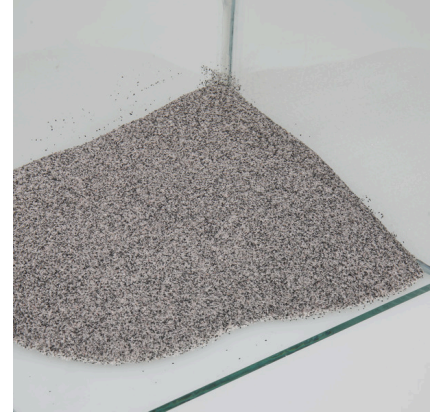

JBL Sansibar GREY

Akvaryumlar için gri zemin toprağı

Suitable for:   

- İnce, renklendirilmemiş kum zemin: Tatlı su ve tuzlu su akvaryumları ve sulu teraryumlar için zemin toprağı
- Canlı bitki gelişimi: İnce tane dağılımı ve sıkı kümelenmesi sayesinde döküntülerin ve diğer atıkların içeriye sızmasını önler
- Mukoza yaralanmalarını önler: İnce, yuvarlanmış doğal kum zeminde yaşayan balıkların hassas duyargalarını (bıyıklarını) korur Çöpçü balıkları ve çopra balıkları gibi zeminden beslenen balıklar için idealdir
- Balıklar, omurgasızlar ve bitkiler için son derece uygundur: Suya istenmeyen herhangi bir zararlı madde salmaz.
- Teslimat kapsamı: 1 torba Sansibar Grey. Tane büyüklüğü 0,2-0,6 mm. Zemin ısıtıcı kablolar için pek uygun değildir

JBL Sansibar GREY

Product information

İdeal zemin toprağı

Zemin toprağı akvaryum donanımının önemli bir parçasıdır, çünkü bir çok hayvan yemini zemini eşeleyerek arar. Bitkiler de zemin toprağına sağlam bir şekilde tutunmak ve kökleriyle buradan besin almak zorundadır. Eşinen balıklar mutlaka kenarları keskin/sivri olmayan bir zemin toprağına ihtiyaç duyar. Çok ince zemin toprağında düzgün bir su dolaşımı oluşamayacağından, zemin ısıtma sistemi yalnızca orta irilikte ile kaba arası zemin toprakları için önerilir.

Uygulama

Taşıma sırasında sürtünme nedeniyle oluşan parçacıkları gidermek için zemin toprağına musluk suyu ile kısaca yıkayın. Zemin toprağı bitki gelişimini teşvik etmek için besiyerinin (JBL AquaBasis) üzerine döşenir (güçlü bitki kökleri için yaklaşık 6-8 cm kalınlığında).