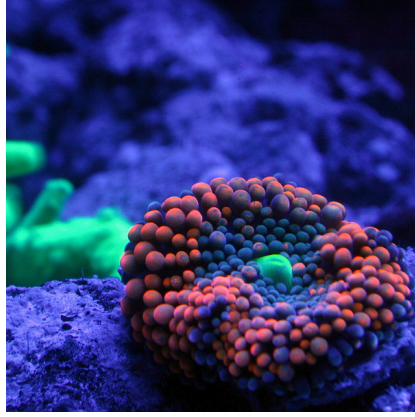

## JBL SOLAR OCEAN BLUE T5 ULTRA 45-80 W

Deniz suyu akvaryumları için mavi T5 floresan tüp

Suitable for:

- Deniz suyu akvaryumlarındaki mercanların, midyelerin ve diğer omurgasızların doğal renk görkemini teşvik etmek için özel mavi floresan tüp
- Kolay montaj: T5 soketli floresan tüpü duya sokun ve tüp yerine oturana kadar döndürün
- Mercanlar, midyeler ve omurgasızlar için ideal renk sıcaklığı: Okyanusun mavi derinliklerinin etkisini uyandırır. Doğal floresansı vurgular ve destekler
- A veya B sınıfı enerji etkinliğine yalnızca parlak tüpler ulaşabilir. Renkli tüplerin enerji etkinliği C sınıfı olarak belirlenir.
- Renk geri verimi 2 yıl süreyle garanti edilir. Değiştirme zamanını hatırlatma plaketi de dahildir

### Aktinik ışık:

JBL SOLAR Ocean Blue tüpü, aktinik ışık olarak da bilinen, güçlü bir mavi ışık oluşturur. Bu, mavi ve morötesi spektral bölümlerden oluşan, çok güçlü bir etkiye sahip, yani kısa dalgalı bir ışıktır. Mercanların ışımalarını sağlar ve tek başına açıldığında arzu edilen ay ışığı etkisini oluşturur. Bu tüpün aktinik spektral bölümü mercanların ve midyelerin (örn. Tridacna) floresans etkisini güçlendirir. JBL tüpü salt aktinik spektrum üretmez, bunun yanı sıra deniz suyu akvaryumlarının aydınlatılması için daha uygun olan başka spektral bölümler de içerir. Deniz suyu akvaryumlarını sadece aktinik ışık ile aydınlatmak anlamlı DEĞİLDİR, çünkü yetiştirdiğimiz mercanların yaşam alanı çok derinlerde değil, genellikle 20 metreye kadar derinliklerde, dolayısıyla güçlü güneş ışığı alırlar. JBL SOLAR MarinDay ile JBL SOLAR OceanBlue kombinasyonu idealdir. Sadece bir tüp kullanma olanağı olanlar JBL SOLAR MarinDay tüpünü tercih etmelidir.