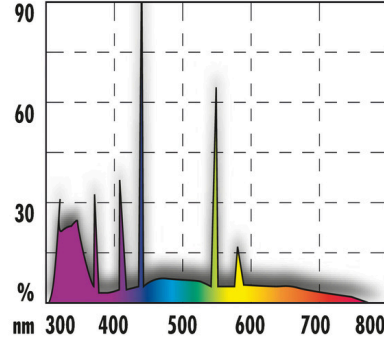

JBL SOLAR REPTIL SUN ULTRA T5

Çöl hayvanları için özel T5 teraryum tipi floresan tüp

Suitable for:

- Doğal yaşam alanlarında dolu dolu güneş ışığı alan tüm çöl hayvanları için
- Işık spektrumu gündüz aktif çöl hayvanlarının doğal ışık aralığına ayarlanmıştır
- Yüksek UV-salınımı: Yüzde 63 oranındaki UV-A bileşeniyle hareketliliği, iştahı ve türe göre tipik üreme davranışını, yüzde 12 oranındaki UV-B bileşeniyle ise en etkin kalsiyum metabolizmasını teşvik eder
- Günlük kullanım süresi 9 ilâ 11 saat
- Renk geri verimi ve tam spektrum 12 ay süreyle garanti edilir. Değişirme zamanını hatırlatma plaketi dahildir.