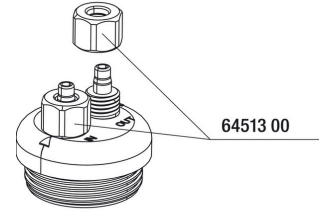

## Spare parts

JBL PS a100-a400  
membran seti

JBL PS a100-a400  
vidalar

JBL PS a100-a400 alt  
parça

JBL PS a300/400 hava  
bağlantısı

JBL PS a300/400 hava  
haznesi

JBL PS a300/400 hava  
filtresi

JBL Fiş UK yassı uçlu