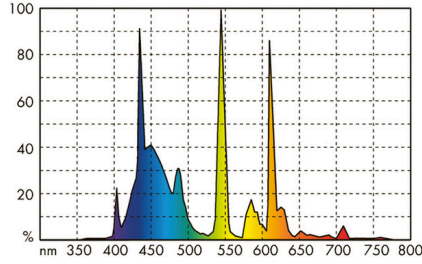

## JBL SOLAR MARIN DAY T5 ULTRA 24-39 W

Deniz s. akvaryumları için T5 gün ışığı floresan tüpü

Suitable for:

- Deniz suyu akvaryumları için mükemmel mercan ve omurgasız gelişimini teşvik eden floresan tüp
- Kolay montaj: T5 soketli floresan tüpü duya sokun ve tüp yerine oturana kadar döndürün
- Mercanlar ve omurgasızlar için ideal renk sıcaklığı: 15000 Kelvin - Soğuk beyaz ışık, yüksek aydınlatma gücü, iyi renk geri verim özelliği.
- Yüksek lümen değeri sayesinde mükemmel aydınlatma. IFM Geomar tarafından bilimsel olarak test edilmiştir: Güneş ışığında olduğu gibi tam spektrum
- Renk geri verimi ve tam spektrum 2 yıl süreyle garanti edilir. Değişirme zamanını hatırlatma plaketi de dahildir.