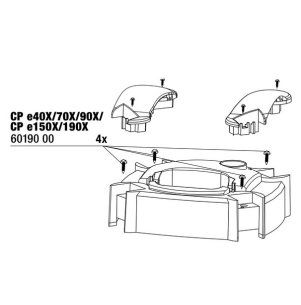

6348810

JBL adapter UK for all flat-pin plugs

JBL CP e4/7/9/15/1900/1/2 handle screws

60131

JBL CP e impeller cover seal

60129

JBL CP e impeller cover

JBL CP e4/7/9/15/1900/1,2 pump head screws