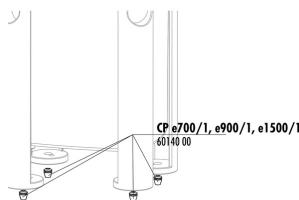

JBL CristalProfi e701 greenline

Spare parts