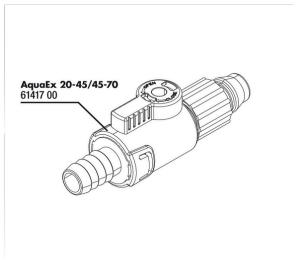

JBL PROCLEAN AQUA EX 45-70

Pièces détachées

**JBL AquaEx
20-45/45-70 robinet
d'arrêt**