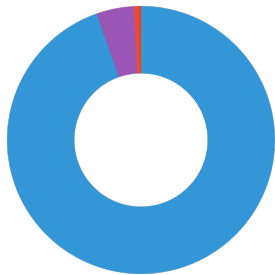

JBL PROCLEAN TERRA

Type d'aliment	-
Sous-type de produit	Produits de nettoyage
Dosage	Voir mode d'emploi

Composition

	AQUA
	ALCOHOL DENAT
	ACETIC ACID
	SODIUM BENZOATE
	PERFUME
	COLORANT

INCI: <https://ec.europa.eu/growth/tools-databases/cosing/>