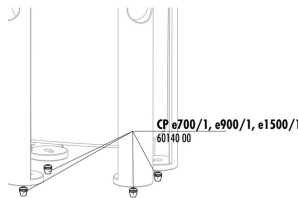

JBL CPe Panier standard

60143

JBL CPe Joint bloc raccordement

60135

JBL CPe Poignée tête de pompe

60133

JBL CPe, couvercle tête de pompe

JBL CP e Joint tête de pompe