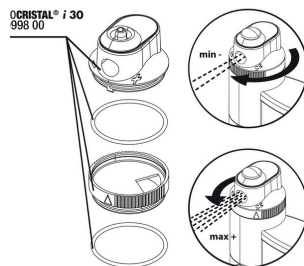

JBL PC i30 Tuyau 4/6+ bouchon d'entrée d'air