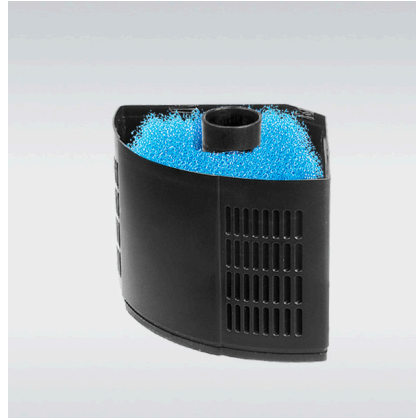

JBL CRISTALPROFI i greenline Module

Module filtrant pour filtre intérieur CristalProfi i

Préconisé pour :

- Pièce de rechange ou complément pour filtre CristalProfi i greenline
- Utilisation simple : insertion dans le filtre CristalProfi i. Hauteur spécifique d'un module : 7 cm.
- Durée de vie accrue grâce à l'extension avec un module. La hauteur du filtre est augmentée de 7 cm en lui ajoutant un module.
- Module de panier de filtration, mousse biofiltrante 25 ppi, avec tube interne
- Compris dans la livraison : 1 module filtrant pour filtre intérieur JBL CristalProfi i, série greenline (i60-i200), mousse et tube interne

JBL CarboMec ultra
CristalProfi
i60/80/100/200
 Cartouche de charbon actif pour série CristalProfi i

JBL PhosEx Ultra
CristalProfi
i60/80/100/200
 Cartouche de produit antiphosphate pour CristalProfi

JBL Clearmec
CristalProfi
i60/80/100/200
 Éliminateur de nitrites, nitrates, phosphates pour CPI

Filtration mécanique et biologique

Le filtre intérieur offre un grand volume pour la filtration mécanique et biologique de l'eau d'aquarium. La conception modulaire du CristalProfi i permet une extension à volonté. La tubulure de sortie d'eau est pivotante à 90°.

Extension

Si vous avez encore de la place dans la hauteur de votre aquarium ou si vous changez pour un aquarium plus haut, vous pouvez « prolonger » votre filtre intérieur JBL CristalProfi i avec ces modules. Chaque module a une hauteur de 7 cm, celle de la tête filtrante est de 8 cm, levier de réglage compris. Le module tout à fait en bas est doté d'une plaque avec soupape d'évacuation d'eau, ce qui lui donne une hauteur totale de 8,2 cm.