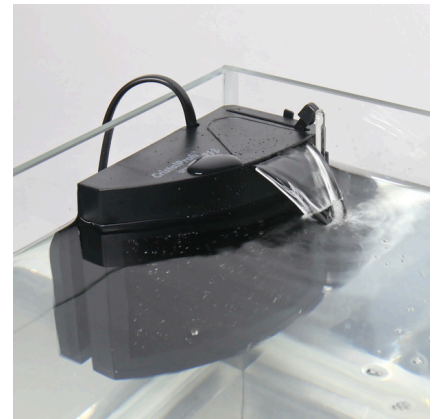

JBL CristalProfi m greenline

Filtre à mousse avec pompe pour aquariums 20- 80 l

Préconisé pour :

- Eau d'aquarium propre et saine : plaque de mousse filtrante avec pompe et retour d'eau à jet large pour aquariums de 20 à 80 l de volume.
- Installation facile : nettoyer la vitre de l'aquarium, presser le filtre contre la vitre à l'endroit souhaité, placer la sortie d'eau à hauteur du niveau d'eau.
- Aucun danger pour petits poissons ou crevettes : ils ne sont pas aspirés à travers la surface fine de la mousse.
- 4 ans de garantie, extensible avec 2e module filtrant (haut. + 12 cm), poussoir pour débloquer et serrer la ventouse. Nettoyage facile : couvercle amovible pour mousse et soupape d'évacuation - aucune remontée d'eau sale.
- Compris dans la livraison : filtre à mousse filtrante Cristal Profi m greenline, dimensions (L/H/l) : 140/220/90 mm, clip de fixation pour thermomètre.

Efficacité

JBL Cristal Profi m fonctionne en immersion pour filtrer l'eau de l'aquarium. Une pompe ne nécessitant aucune maintenance est intégrée dans la partie basse du filtre et assure une circulation permanente de l'eau. L'eau de l'aquarium s'écoule lentement par grande surface à travers le FilterPad, où elle est épurée, puis retransportée dans l'aquarium.