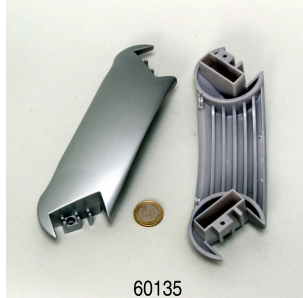

**JBL CPe Tête de pompe
 greenline**

**JBL CPe Bouton de
 démarrage + écrou**

**JBL CPe Embase
 bouton de démarrage**

JBL CPe, écrou tuyau

**60143
 JBL CPe Joint bloc
 raccordement**

JBL CristalProfi e901 greenline

Pièces détachées

JBL Tormec activ
 Bâtonnets de tourbe active
 pour aquariums d'eau douce

JBL CPe Poignée tête de pompe

JBL CPe, couvercle tête de pompe

JBL CPe Platine de distribution

JBL CP e Joint tête de pompe