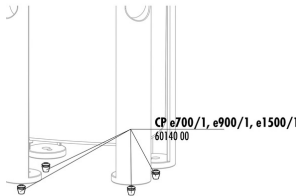

Pièces détachées

JBL Tormec activ
 Bâtonnets de tourbe active
 pour aquariums d'eau douce

JBL CPe Poignée tête de pompe

JBL CPe, couvercle tête de pompe

JBL CPe Platine de distribution

JBL CP e Joint tête de pompe