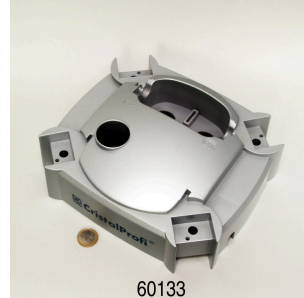

JBL CPe, couvercle tête de pompe