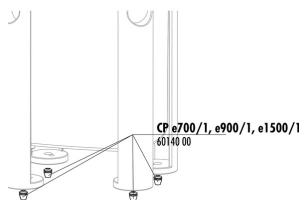

Pièces détachées

JBL CP e4/7/9/15/1900/1 Kit Robinet d'arrêt

JBL CPe Clip pour boîtier

JBL CPe, couvercle tête de pompe

JBL CPe Platine de distribution

JBL CP e Joint tête de pompe

JBL CP e4/7/9/1500/1,2 Butoir caoutchouc