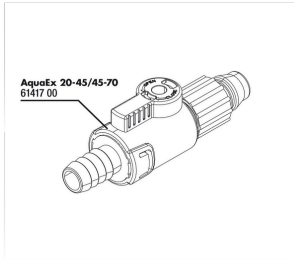

JBL PROCLEAN AQUA EX 45-70

Pezzi di ricambio

**JBL AquaEx
20-45/45-70 rubinetto
di chiusura**